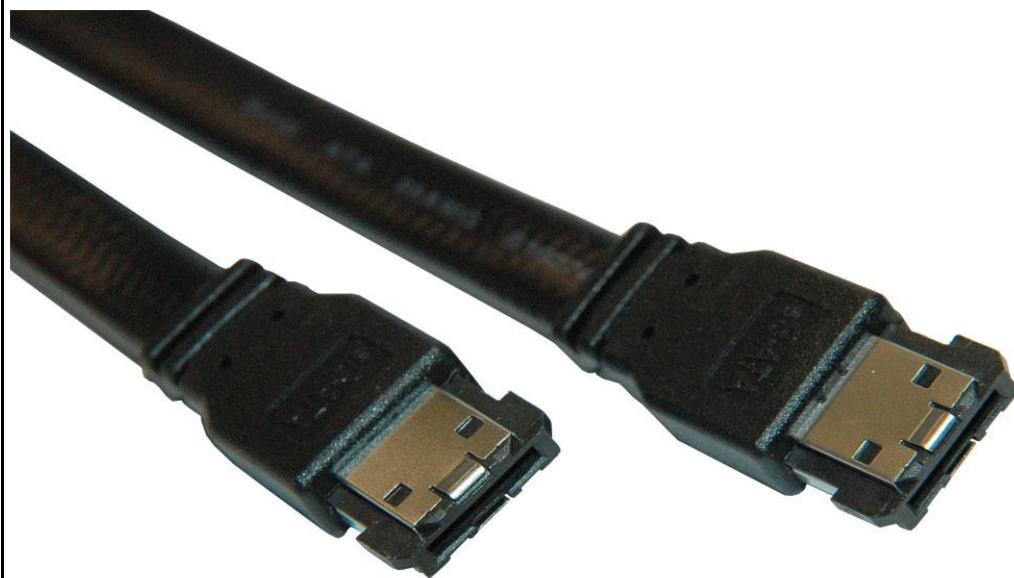

## Sandberg eSata 7p-7p 2 m

eSATA is de benaming voor de standaard voor externe SATA. De standaard is gelijk aan die voor de SATA die u normaal gesproken gebruikt om de harde schijven in de computer aan te sluiten. De eSATA-variant biedt u echter de mogelijkheid om eenheden extern aan te sluiten, bijv. externe harde schijven. Dat betekent dat een externe harde schijf standaard de SATA met zijn hoge snelheid kan gebruiken in plaats van bijv. te worden aangesloten via de langzamere USB-standaard. Met deze kabel kunt u een eSATA-eenheid aansluiten op de eSATA-poort van uw computer.