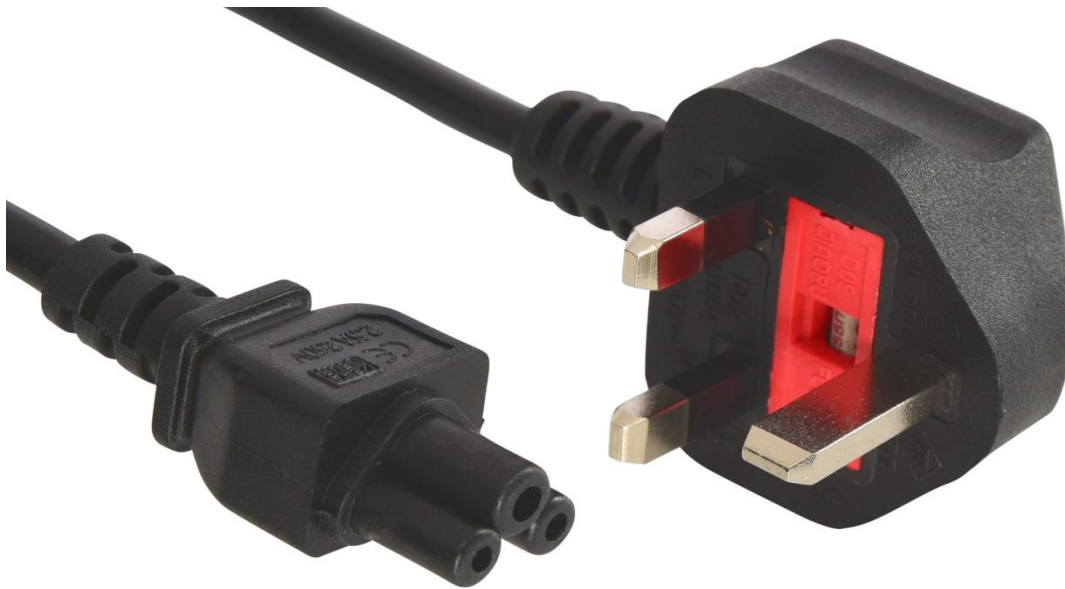

## Sandberg 230V Cable UK-Cloverleaf 1.8 m

Voedingskabel met "klaverblad"-connector die op de voeding van de meeste laptops past. Met de kabel wordt de voedingstoevoer aangesloten op een netstopcontact, zodat de laptop van stroom wordt voorzien.

## Specificaties

Omschrijving: Sandberg 230V Cable UK-Cloverleaf 1.8 m

//Cables/230V cables & splitters

EAN 5705730509087

### Afmetingen

Verpakking hoogte: 17,2 cm

Verpakking breedte: 13,0 cm

Verpakking diepte: 4,5 cm

Verpakking gewicht: 211 g

\_\_\_\_\_

\_\_\_\_\_