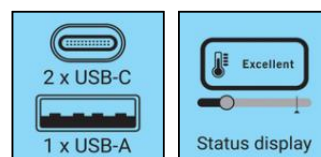

Travel Charger PD65W Display

Nr pozycji:

441-70

EAN:

5705730441707

Sandberg Travel Charger PD65W Display to kompaktowa ładowarka podróżna, która dostarcza do 65 W. Posiada czytelny wyświetlacz pokazujący aktualną moc ładowania. Dzięki 2x USB-C i 1x USB-A możesz ładować laptopa, tablet i smartfon z tej samej ładowarki. Całkowita moc jest rozdzielana pomiędzy podłączone urządzenia. Posiada stałą, składaną wtyczkę US oraz wtyczki EU, UK i AUS do użytku na całym świecie. Praktyczne i niezawodne rozwiązanie zarówno do codziennego użytku, jak i w podróży.

Więcej informacji:

www.sandberg.pl

Sandberg Travel Charger PD65W Display

Dane techniczne

World adapter plugs included: EU, UK, Australia (US plug built in)
Input: AC 100-240V 50/60Hz 1.5A Max
Output:
USB-C1: 5V/3A, 9V/3A, 12V/3A, 15V/3A, 20V/3.25A, PPS: 3.3-11V/5A (65W Max)
USB-C2: 5V/3A, 9V/3A, 12V/3A, 15V/3A, 20V/3.25A, PPS: 3.3-11V/5A (65W Max)
USB-A: 5V/3A, 9V/3A, 12V/2.5A, 20V/1.5A (30W Max)
USB-C1+USB-C2: 45W+20W (65W Max)
USB-C1+USB-A: 45W+18W (63W Max)
USB-C2+USB-A: 5V/3A (15W Max)
USB-C1+USB-C2+USB-A: 45W+15W (60W Max)
Total output: 65W Max
V0 fire-proof PC housing
GaN charger
Digital display showing charging power, temperature, usage time and power distribution

Informacje o opakowaniu

1 Sandberg Travel Charger PD65W Display
1 EU plug
1 UK plug
1 AUS plug
1 Carry pouch
1 GPSR Safety guide

Wymiary

	Produkt	Opakowanie
Wysokość (cm)	5,37	17,00
Szerokość (cm)	4,17	12,00
Głębokość (cm)	3,60	4,50
Masa (g)	160,00	250,00