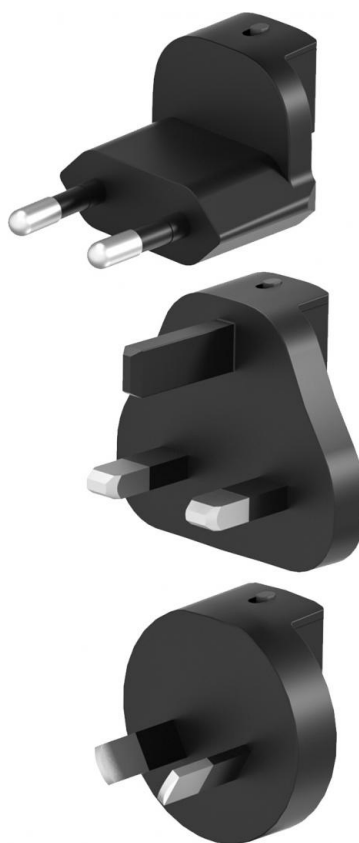

Travel Charger PD65W Display

Nr pozycji:

441-70

EAN:

5705730441707

Sandberg Travel Charger PD65W Display to kompaktowa ładowarka podróżna, która dostarcza do 65 W. Posiada czytelny wyświetlacz pokazujący aktualną moc ładowania. Dzięki 2x USB-C i 1x USB-A możesz ładować laptopa, tablet i smartfon z tej samej ładowarki. Całkowita moc jest rozdzielana pomiędzy podłączone urządzenia. Posiada stałą, składaną wtyczkę US oraz wtyczki EU, UK i AUS do użytku na całym świecie. Praktyczne i niezawodne rozwiązanie zarówno do codziennego użytku, jak i w podróży.

Więcej informacji:

www.sandberg.pl

Sandberg Travel Charger PD65W Display

Dane techniczne

World adapter plugs included: EU, UK, Australia (US plug built in)
Input: AC 100-240V 50/60Hz 1.5A Max
Output:
USB-C1: 5V/3A, 9V/3A, 12V/3A, 15V/3A, 20V/3.25A, PPS: 3.3-11V/5A (65W Max)
USB-C2: 5V/3A, 9V/3A, 12V/3A, 15V/3A, 20V/3.25A, PPS: 3.3-11V/5A (65W Max)
USB-A: 5V/3A, 9V/3A, 12V/2.5A, 20V/1.5A (30W Max)
USB-C1+USB-C2: 45W+20W (65W Max)
USB-C1+USB-A: 45W+18W (63W Max)
USB-C2+USB-A: 5V/3A (15W Max)
USB-C1+USB-C2+USB-A: 45W+15W (60W Max)
Total output: 65W Max
V0 fire-proof PC housing
GaN charger
Digital display showing charging power, temperature, usage time and power distribution

Informacje o opakowaniu

1 Sandberg Travel Charger PD65W Display
1 EU plug
1 UK plug
1 AUS plug
1 Carry pouch
1 GPSR Safety guide

Wymiary

	Produkt	Opakowanie
Wysokość (cm)	5,37	17,00
Szerokość (cm)	4,17	12,00
Głębokość (cm)	3,60	4,50
Masa (g)	160,00	250,00