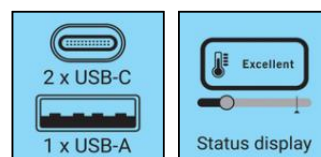

## 441-71

EAN:

5705730441714

Sandberg Travel Charger PD100W Display to potężna ładowarka o mocy do 100 W z czytelnym wyświetlaczem cyfrowym pokazującym aktualną moc ładowania. Nadaje się do wszystkiego, od laptopów po tablety i smartfony, zarówno do pracy, jak i codziennego użytku. Dzięki 2x USB-C i 1x USB-A możesz ładować wiele urządzeń jednocześnie z jednej ładowarki. Całkowita moc jest rozdzielana pomiędzy podłączone urządzenia. Posiada stałą, składaną wtyczkę US oraz w zestawie wtyczki EU, UK i AUS, co czyni ją użyteczną w wielu częściach świata.

## Dane techniczne

World adapter plugs included: EU, UK, Australia (US plug built in)  
Input: AC 100-240V 50/60Hz 1.5A Max  
Output:  
USB-C1: 5V/3A, 9V/3A, 12V/3A, 15V/3A, 20V/5A, PPS: 3.3-21V/5A (100W Max)  
USB-C2: 5V/3A, 9V/3A, 12V/3A, 15V/3A, 20V/5A, PPS: 3.3-21V/5A (100W Max)  
USB-A: 5V/3A, 9V/2A, 12V/1.5A (18W Max)  
USB-C1+USB-C2: 65W+35W (100W Max)  
USB-C1/C2+USB-A: 65W+18W (83W Max)  
USB-C1+USB-C2+USB-A: 45W+35W+18W (98W Max)  
Total output: 100W Max  
V0 fire-proof PC housing  
GaN charger  
Digital display showing charging power, temperature, usage time and power distribution