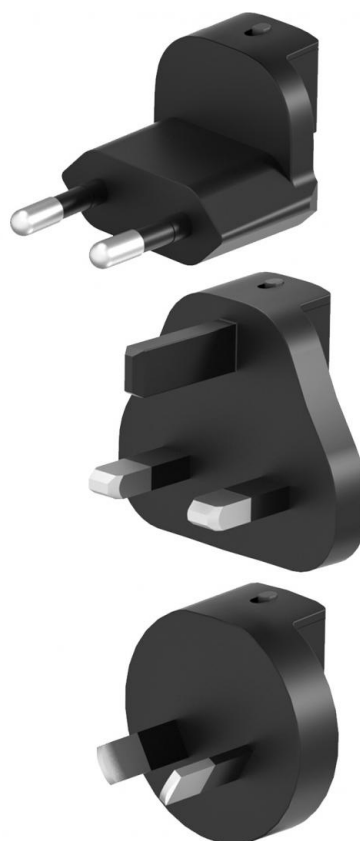

# Travel Charger PD100W Display

Nr pozycji:

## 441-71

EAN:

5705730441714

Sandberg Travel Charger PD100W Display to potężna ładowarka o mocy do 100 W z czytelnym wyświetlaczem cyfrowym pokazującym aktualną moc ładowania. Nadaje się do wszystkiego, od laptopów po tablety i smartfony, zarówno do pracy, jak i codziennego użytku. Dzięki 2x USB-C i 1x USB-A możesz ładować wiele urządzeń jednocześnie z jednej ładowarki. Całkowita moc jest rozdzielana pomiędzy podłączone urządzenia. Posiada stałą, składaną wtyczkę US oraz w zestawie wtyczki EU, UK i AUS, co czyni ją użyteczną w wielu częściach świata.

# Sandberg Travel Charger PD100W Display

## Wymiary

	Produkt	Opakowanie
Wysokość (cm)	6,90	17,00
Szerokość (cm)	6,90	12,00
Głębokość (cm)	3,30	4,50
Masa (g)	245,00	310,00

Produkt:

[www.sandberg.world/product/travel-charger-pd100w-display](http://www.sandberg.world/product/travel-charger-pd100w-display)