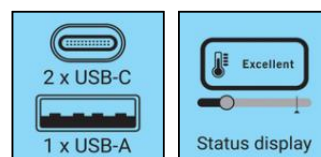

## 441-72

EAN:

5705730441721

Sandberg Travel Charger PD140W Display dostarcza do 140 W mocy ładowania i nadaje się nawet do mocnych laptopów o wysokim zużyciu energii. Możesz ładować laptopa, tablet i smartfona tym samym ładowarką. Zintegrowany wyświetlacz cyfrowy pokazuje aktualną moc ładowania w czasie rzeczywistym. Dzięki 2x USB-C i 1x USB-A można jednocześnie ładować wiele urządzeń, a całkowita moc jest rozdzielana między porty. Stała, składana wtyczka US oraz dołączone wtyczki EU, UK i AUS sprawiają, że jest idealna do podróży.

## Dane techniczne

World adapter plugs included: EU, UK, Australia (US plug built in)  
Input: AC 100-240V 50/60Hz 2A Max  
Output:  
USB-C1: 5V/3A, 9V/3A, 12V/3A, 15V/3A, 20V/5A, 28V/5A (140W Max)  
USB-C2: 5V/3A, 9V/3A, 12V/3A, 15V/3A, 20V/5A, 28V/5A (140W Max)  
USB-A: 5V/3A, 9V/2A, 12V/1.5A (18W Max)  
USB-C1+USB-C2: 100W+35W  
USB-C1/C2+USB-A: 100W+18W  
USB-C1+USB-C2+USB-A: 65W+45W+18W  
Total output: 140W Max  
V0 fire-proof PC housing  
GaN charger  
Digital display showing charging power, temperature, usage time and power distribution