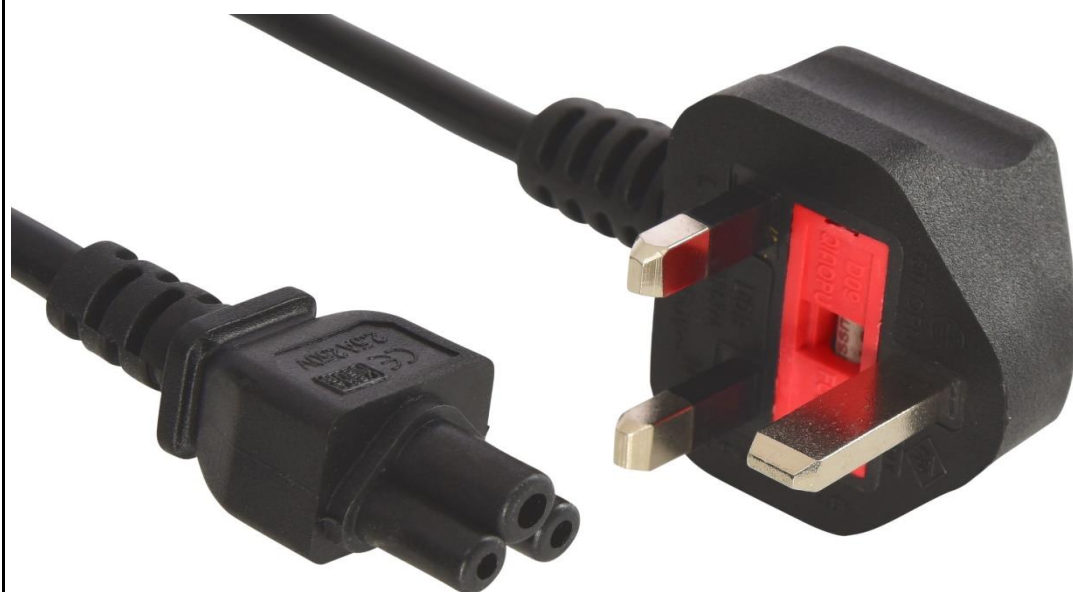

Sandberg 230V Cable UK-Cloverleaf 1.8 m

Cabo de alimentação com conector "cloverleaf" que se ajusta à fonte de alimentação da maioria dos portáteis. O cabo liga a fonte de alimentação a uma tomada elétrica, fornecendo assim corrente ao portátil.

Especificações

Descrição: Sandberg 230V Cable UK-Cloverleaf 1.8 m

//Cables/230V cables & splitters

EAN 5705730509087

Informação da embalagem

Dimensões

Embalagem altura: 17,2 cm

Embalagem largura: 13,0 cm

Embalagem profundidade: 4,5 cm

Embalagem peso: 211 g

Links

Produto página: <http://www.sandberg.it/product/230v-cable-uk-cloverleaf-1.8m>

Helpdesk página: <http://www.sandberg.it/support/230v-cable-uk-cloverleaf-1.8m>