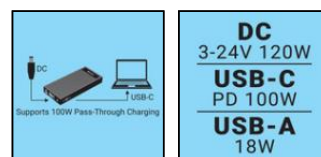

## 420-88

EAN:

5705730420887

Powerbank 30000 AlwaysOn DC+PD este un powerbank extrem de puternic, capabil să încarce 2 laptopuri mari în mod simultan. Cele două porturi PD/DC, fiecare cu o capacitate de 100W (chiar până la 120W pentru DC), asigură o alimentare optimă în mișcare sau ca rezervă în cazul unei pene de curent. În plus, există un port puternic QC 3.0 USB-A, cu o putere de 18W. Afișajul digital color de pe panoul frontal oferă o imagine de ansamblu instantanee a stării de încărcare și a capacității bateriei. Încărcare rapidă a power bank-ului în mai puțin de 90 de minute. Funcția opțională AlwaysOn face posibilă încărcarea produselor cu un consum redus de energie fără ca funcția de oprire automată să oprească power bank-ul.

## Specificații

Li-ion Battery capacity: 21.6V/5000mAh/108Wh (3.6V/30000mAh/108Wh)  
Battery type: Lithium-Ion  
USB-C IN/OUT: 5V/3A, 9V/3A, 12V/3A, 15V/3A, 20V/5A PD100W Max, PPS  
DC IN: 5V/5A - 24V/5A 120W Max  
DC OUT: 3V/5A - 25V/4.8A (120W Max).  
DC OUT Voltage can be set stepwise in 0.1V steps  
USB-A OUT: 5V/3V, 9V/2A, 12V/1.5A (QC3.0 18W Max)  
Total max output all 3 ports simultaneously: 200W balanced load.  
Supports Pass-Through Charging: Yes. While DC is input, USB-C & USB-A can do output at the same time.  
Recharge time: 85 minutes by 100W USB-C PD charger  
Capacity and charge status display  
Case: ABS+PC fire-proof  
Polarity is Plus on center