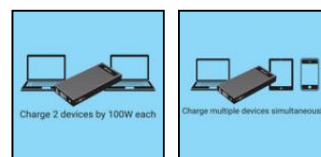

## 420-88

EAN:

5705730420887

Powerbank 30000 AlwaysOn DC+PD este un powerbank extrem de puternic, capabil să încarce 2 laptopuri mari în mod simultan. Cele două porturi PD/DC, fiecare cu o capacitate de 100W (chiar până la 120W pentru DC), asigură o alimentare optimă în mișcare sau ca rezervă în cazul unei pene de curent. În plus, există un port puternic QC 3.0 USB-A, cu o putere de 18W. Afișajul digital color de pe panoul frontal oferă o imagine de ansamblu instantanee a stării de încărcare și a capacității bateriei. Încărcare rapidă a power bank-ului în mai puțin de 90 de minute. Funcția opțională AlwaysOn face posibilă încărcarea produselor cu un consum redus de energie fără ca funcția de oprire automată să oprească power bank-ul.

## Specificații

Li-ion Battery capacity: 21.6V/5000mAh/108Wh (3.6V/30000mAh/108Wh)  
Battery type: Lithium-Ion  
USB-C IN/OUT: 5V/3A, 9V/3A, 12V/3A, 15V/3A, 20V/5A PD100W Max, PPS  
DC IN: 5V/5A - 24V/5A 120W Max  
DC OUT: 3V/5A - 25V/4.8A (120W Max).  
DC OUT Voltage can be set stepwise in 0.1V steps  
USB-A OUT: 5V/3V, 9V/2A, 12V/1.5A (QC3.0 18W Max)  
Total max output all 3 ports simultaneously: 200W balanced load.  
Supports Pass-Through Charging: Yes. While DC is input, USB-C & USB-A can do output at the same time.  
Recharge time: 85 minutes by 100W USB-C PD charger  
Capacity and charge status display  
Case: ABS+PC fire-proof  
Polarity is Plus on center