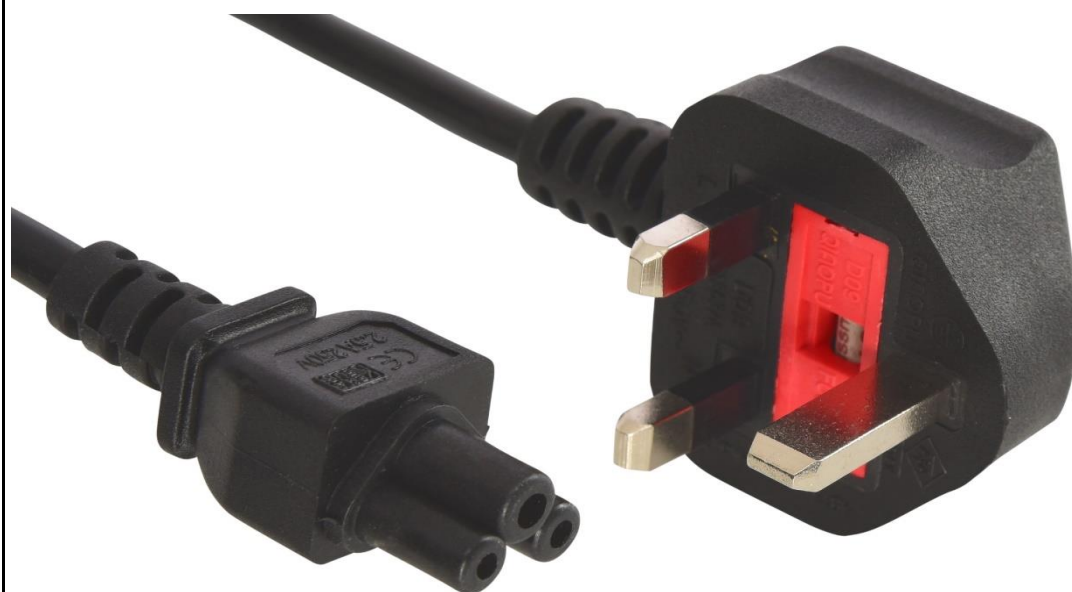

## Sandberg 230V Cable UK-Cloverleaf 1.8 m

Cablu de alimentare cu conector „trifoi” care se potrivește cu sursa de alimentare de la majoritatea laptop-urilor. Cablul conectează sursa de alimentare la o priză de alimentare, alimentând astfel cu curent laptop-ul.

## Specificații

Descriere: Sandberg 230V Cable UK-Cloverleaf 1.8 m

//Cables/230V cables & splitters

EAN 5705730509087