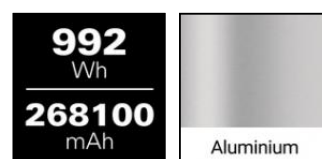

Sandberg®

Power Station 2xAC 1000

Položka č.:

420-86

Sandberg®
ACTIVE

EAN:

5705730420863

Nabíjacia stanica Sandberg Power Station 1000 2xAC je váš mobilný zdroj energie. Budete mať dostatok energie pre svoje mobilné telefóny, tablety, notebook a najmä dve bežné 230 V elektrické zásuvky, ktoré poskytnú až 1000 W. Využite ju pri kempovaní, na lodi, pri práci v záhrade, na festivale, pre vašu videotechniku alebo ako bezpečné riešenie pripravené poskytnúť vám záložné napájanie doma alebo v kancelárii v prípade výpadku prúdu.

Product Sheet 420-86-sk - V2.13

Viac informácií:

www.sandberg.sk

Sandberg Power Station 2xAC 1000

Špecifikácie

Battery capacity: 268100mAh (992 Wh)
Battery type: LiFePO4
2 x AC EU-wall socket: 230V AC, 50 Hz pure sine wave (Total 1000W max)
2 x DC-port (5525) input/output: 12V-24V (200W max)
1 x Car lighter socket: 12V/10A (120W max)
2 x USB-A output: 5V/2.1A (5V/3A, 9V/3A, 12V/2.25A if USB C not in use)
1 x USB-C PD in/out: 5V/2.4A, 9V/3A, 12V/3A, 15V/3A, 20V/5A (100W max)
1 x USB-C PD out: 5V/3A, 9V/3A, 12V/2.25A (22.5W max)
2 x LED Lamp front + back: White light, 3 modes.
Color LCD display: Chargestatus, temperature, Input + output Wattage.
Silent cooling system, no fan.
Charge temperature: -20~55°C
Discharge temperature: -30~55°C
Storage: temperature: 0~45°C
Weight: 12.5 kg