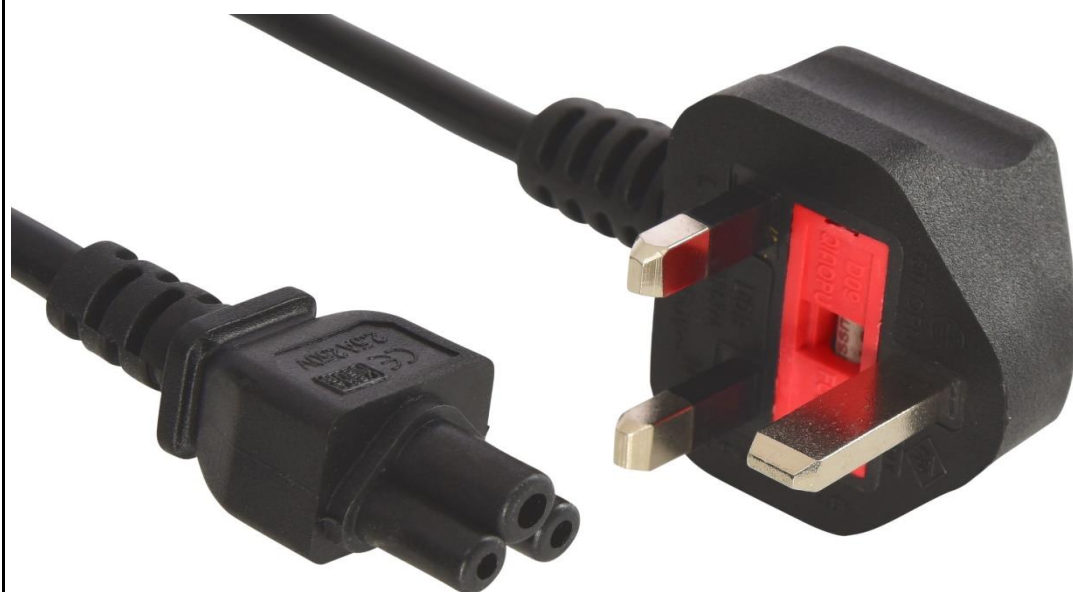

Sandberg 230V Cable UK-Cloverleaf 1.8 m

Napájací kábel s trojlístkovým konektorom, ktorý je vhodný do napájacieho zdroja väčšiny prenosných počítačov. Kábel slúži na pripojenie napájacieho zdroja do sieťovej zásuvky a zabezpečuje tak napájanie prenosného počítača.

Špecifikácie

Popis: Sandberg 230V Cable UK-Cloverleaf 1.8 m

//Cables/230V cables & splitters

EAN 5705730509087

Informácie o balení

Rozmery

Balenie výška: 17,2 cm

Balenie šírka: 13,0 cm

Balenie hĺbka: 4,5 cm

Balenie hmotnosť: 211 g

Odkazy

Výrobok stránka: <http://www.sandberg.it/product/230v-cable-uk-cloverleaf-1.8m>

Helpdesk stránka: <http://www.sandberg.it/support/230v-cable-uk-cloverleaf-1.8m>