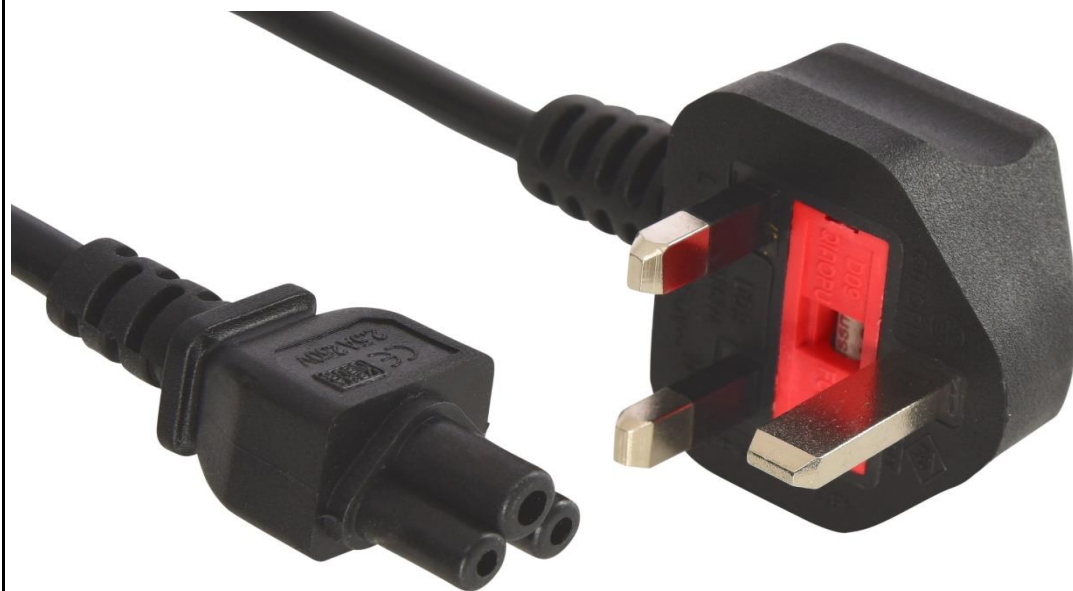

Sandberg 230V Cable UK-Cloverleaf 1.8 m

Napajalni kabel s tripolnim priključkom, ki ustreza napajalnikom večine prenosnikov. Kabel poveže napajalnik z električno vtičnico in tako napaja prenosnik.

www.sandberg.it

Specifikacije

Opis: Sandberg 230V Cable UK-Cloverleaf 1.8 m

//Cables/230V cables & splitters

EAN 5705730509087

Podatki o pakiranju

Dimenzije

Embalaža višina: 17,2 cm

Embalaža širina: 13,0 cm

Embalaža globina: 4,5 cm

Embalaža teža: 211 g

Povezave

Izdelek stran: <http://www.sandberg.it/product/230v-cable-uk-cloverleaf-1.8m>

Helpdesk stran: <http://www.sandberg.it/support/230v-cable-uk-cloverleaf-1.8m>