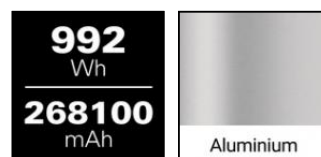

Sandberg®

Power Station 2xAC 1000

Artikl br.:

420-86

Sandberg®
ACTIVE

EAN:

5705730420863

Sandberg Power Station 1000 2xAC je vaš mobilni izvor energije. Imaćete dovoljno energije za svoje mobilne telefone, tablete, laptopove, a zasebno, dve obične električne utičnice od 230 V koje će obezbediti do 1000 W. Koristite ga na kampovanju, na brodu, kada radite u bašti, na festivalu, za vašu video opremu ili kao sigurno rešenje, spremno da vam obezbedi rezervno napajanje kod kuće ili u kancelariji u slučaju nestanka struje.

Product Sheet 420-86 sr - V2.13

Više informacija:
 www.sandberg.world

Sandberg Power Station 2xAC 1000

Specifikacije

Battery capacity: 268100mAh (992 Wh)
Battery type: LiFePO4
2 x AC EU-wall socket: 230V AC, 50 Hz pure sine wave (Total 1000W max)
2 x DC-port (5525) input/output: 12V-24V (200W max)
1 x Car lighter socket: 12V/10A (120W max)
2 x USB-A output: 5V/2.1A (5V/3A, 9V/3A, 12V/2.25A if USB C not in use)
1 x USB-C PD in/out: 5V/2.4A, 9V/3A, 12V/3A, 15V/3A, 20V/5A (100W max)
1 x USB-C PD out: 5V/3A, 9V/3A, 12V/2.25A (22.5W max)
2 x LED Lamp front + back: White light, 3 modes.
Color LCD display: Chargestatus, temperature, Input + output Wattage.
Silent cooling system, no fan.
Charge temperature: -20~55°C
Discharge temperature: -30~55°C
Storage: temperature: 0~45°C
Weight: 12.5 kg