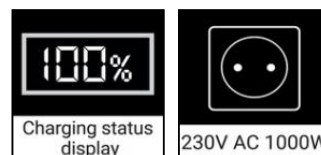

Sandberg®

Power Station 2xAC 1000

Artikl br.:

420-86

Sandberg®
ACTIVE

EAN:

5705730420863

Sandberg Power Station 1000 2xAC je vaš mobilni izvor energije. Imaćete dovoljno energije za svoje mobilne telefone, tablete, laptopove, a zasebno, dve obične električne utičnice od 230 V koje će obezbediti do 1000 W. Koristite ga na kampovanju, na brodu, kada radite u bašti, na festivalu, za vašu video opremu ili kao sigurno rešenje, spremno da vam obezbedi rezervno napajanje kod kuće ili u kancelariji u slučaju nestanka struje.

Product Sheet 420-86 sr - V2.13

Više informacija:
 www.sandberg.world

Sandberg Power Station 2xAC 1000

Specifikacije

Battery capacity: 268100mAh (992 Wh)
Battery type: LiFePO4
2 x AC EU-wall socket: 230V AC, 50 Hz pure sine wave (Total 1000W max)
2 x DC-port (5525) input/output: 12V-24V (200W max)
1 x Car lighter socket: 12V/10A (120W max)
2 x USB-A output: 5V/2.1A (5V/3A, 9V/3A, 12V/2.25A if USB C not in use)
1 x USB-C PD in/out: 5V/2.4A, 9V/3A, 12V/3A, 15V/3A, 20V/5A (100W max)
1 x USB-C PD out: 5V/3A, 9V/3A, 12V/2.25A (22.5W max)
2 x LED Lamp front + back: White light, 3 modes.
Color LCD display: Chargestatus, temperature, Input + output Wattage.
Silent cooling system, no fan.
Charge temperature: -20~55°C
Discharge temperature: -30~55°C
Storage: temperature: 0~45°C
Weight: 12.5 kg

Informacije o pakovanju

1 Sandberg Power Station 2xAC 1000
1 AC adapter GaN type: Input 230V AC (EU plug), output DC 20V/10A (200W)
1 Adapter DC-5525 plug to 12V car-lighter plug
1 Quick guide

Dimenzije