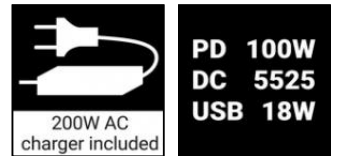

Sandberg®

Power Station 2xAC 1000

Varunr:

420-86

Sandberg®
ACTIVE

EAN:

5705730420863

Sandberg Power Station 1000 2xAC är ditt mobila kraftverk. Du får massor av ström till mobiler, surfplattor och bärbara datorer, och dessutom två vanliga 230 V-uttag som du kan hämta upp till 1 000 W från. Den passar bra till campingsemestern, på båten, i trädgården, på festivalen, till dina videoprylar och som en trygghetslösning som ger dig ström i hemmet eller på kontoret vid strömavbrott.

Product Sheet 420-86 sv - V2.11

Mer information:
 www.sandberg.world

Sandberg Power Station 2xAC 1000

Specifikationer

Battery capacity: 268100mAh (992 Wh)
Battery type: LiFePO4
2 x AC EU-wall socket: 230V AC, 50 Hz pure sine wave (Total 1000W max)
2 x DC-port (5525) input/output: 12V-24V (200W max)
1 x Car lighter socket: 12V/10A (120W max)
2 x USB-A output: 5V/2.1A (5V/3A, 9V/3A, 12V/2.25A if USB C not in use)
1 x USB-C PD in/out: 5V/2.4A, 9V/3A, 12V/3A, 15V/3A, 20V/5A (100W max)
1 x USB-C PD out: 5V/3A, 9V/3A, 12V/2.25A (22.5W max)
2 x LED Lamp front + back: White light, 3 modes.
Color LCD display: Chargestatus, temperature, Input + output Wattage.
Silent cooling system, no fan.
Charge temperature: -20~55?
Discharge temperature: -30~55?
Storage: temperature: 0~45?
Weight: 12.5 kg

Paketinformation

1 Sandberg Power Station 2xAC 1000
1 AC adapter GaN type: Input 230V AC (EU plug), output DC 20V/10A (200W)
1 Adapter DC-5525 plug to 12V car-lighter plug
1 Quick guide

Mått

| | Produkt | Paket |
|------------|-----------|-----------|
| Höjd (cm) | 19.20 | 28.20 |
| Bredd (cm) | 19.20 | 31.00 |
| Djup (cm) | 38.50 | 39.70 |
| Vikt (g) | 12,500.00 | 14,700.00 |