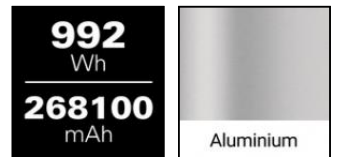

Sandberg®

Power Station 2xAC 1000

Varunr:

420-86

Sandberg®
ACTIVE

EAN:

5705730420863

Sandberg Power Station 1000 2xAC är ditt mobila kraftverk. Du får massor av ström till mobiler, surfplattor och bärbara datorer, och dessutom två vanliga 230 V-uttag som du kan hämta upp till 1 000 W från. Den passar bra till campingsemestern, på båten, i trädgården, på festivalen, till dina videoprylar och som en trygghetslösning som ger dig ström i hemmet eller på kontoret vid strömavbrott.

Product Sheet 420-86 sv - V2.11

Mer information:
 www.sandberg.world

Sandberg Power Station 2xAC 1000

Specifikationer

Battery capacity: 268100mAh (992 Wh)
Battery type: LiFePO4
2 x AC EU-wall socket: 230V AC, 50 Hz pure sine wave (Total 1000W max)
2 x DC-port (5525) input/output: 12V-24V (200W max)
1 x Car lighter socket: 12V/10A (120W max)
2 x USB-A output: 5V/2.1A (5V/3A, 9V/3A, 12V/2.25A if USB C not in use)
1 x USB-C PD in/out: 5V/2.4A, 9V/3A, 12V/3A, 15V/3A, 20V/5A (100W max)
1 x USB-C PD out: 5V/3A, 9V/3A, 12V/2.25A (22.5W max)
2 x LED Lamp front + back: White light, 3 modes.
Color LCD display: Chargestatus, temperature, Input + output Wattage.
Silent cooling system, no fan.
Charge temperature: -20~55?
Discharge temperature: -30~55?
Storage: temperature: 0~45?
Weight: 12.5 kg