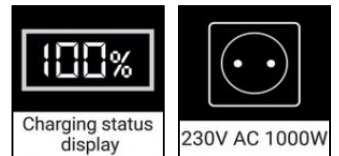

Sandberg®

Power Station 2xAC 1000

Varunr:

420-86

Sandberg®
ACTIVE

EAN:

5705730420863

Sandberg Power Station 1000 2xAC är ditt mobila kraftverk. Du får massor av ström till mobiler, surfplattor och bärbara datorer, och dessutom två vanliga 230 V-uttag som du kan hämta upp till 1 000 W från. Den passar bra till campingsemestern, på båten, i trädgården, på festivalen, till dina videoprylar och som en trygghetslösning som ger dig ström i hemmet eller på kontoret vid strömavbrott.

Product Sheet 420-86 sv - V2.11

Mer information:
 www.sandberg.world

Sandberg Power Station 2xAC 1000

Specifikationer

Battery capacity: 268100mAh (992 Wh)
Battery type: LiFePO4
2 x AC EU-wall socket: 230V AC, 50 Hz pure sine wave (Total 1000W max)
2 x DC-port (5525) input/output: 12V-24V (200W max)
1 x Car lighter socket: 12V/10A (120W max)
2 x USB-A output: 5V/2.1A (5V/3A, 9V/3A, 12V/2.25A if USB C not in use)
1 x USB-C PD in/out: 5V/2.4A, 9V/3A, 12V/3A, 15V/3A, 20V/5A (100W max)
1 x USB-C PD out: 5V/3A, 9V/3A, 12V/2.25A (22.5W max)
2 x LED Lamp front + back: White light, 3 modes.
Color LCD display: Chargestatus, temperature, Input + output Wattage.
Silent cooling system, no fan.
Charge temperature: -20~55?
Discharge temperature: -30~55?
Storage: temperature: 0~45?
Weight: 12.5 kg

Paketinformation

1 Sandberg Power Station 2xAC 1000
1 AC adapter GaN type: Input 230V AC (EU plug), output DC 20V/10A (200W)
1 Adapter DC-5525 plug to 12V car-lighter plug
1 Quick guide

Mått

| | Produkt | Paket |
|------------|-----------|-----------|
| Höjd (cm) | 19.20 | 28.20 |
| Bredd (cm) | 19.20 | 31.00 |
| Djup (cm) | 38.50 | 39.70 |
| Vikt (g) | 12,500.00 | 14,700.00 |