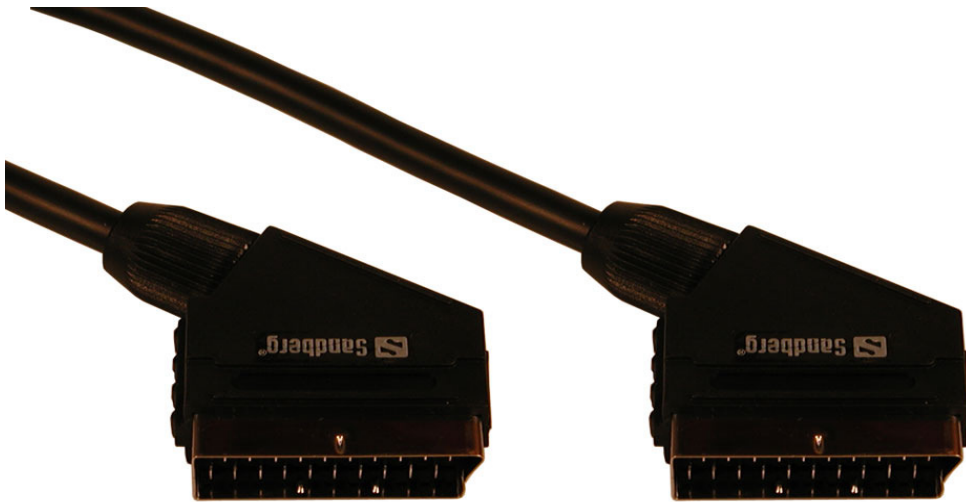

Sandberg Scart Cable M-M, 1.5 m BLACK

Scartanslutningskabel med Scarthankontakt i båda ändar. Kabeln är slutmonterad, dvs. stödjer både S-video-, komposita och RGB-videosignaler samt naturligvis stereoljud. Samtliga signaler stöds åt båda hållen. Både ljud och bild är av högsta kvalitet eftersom kabeln är dubbelskärmad och har ferritkärnor.