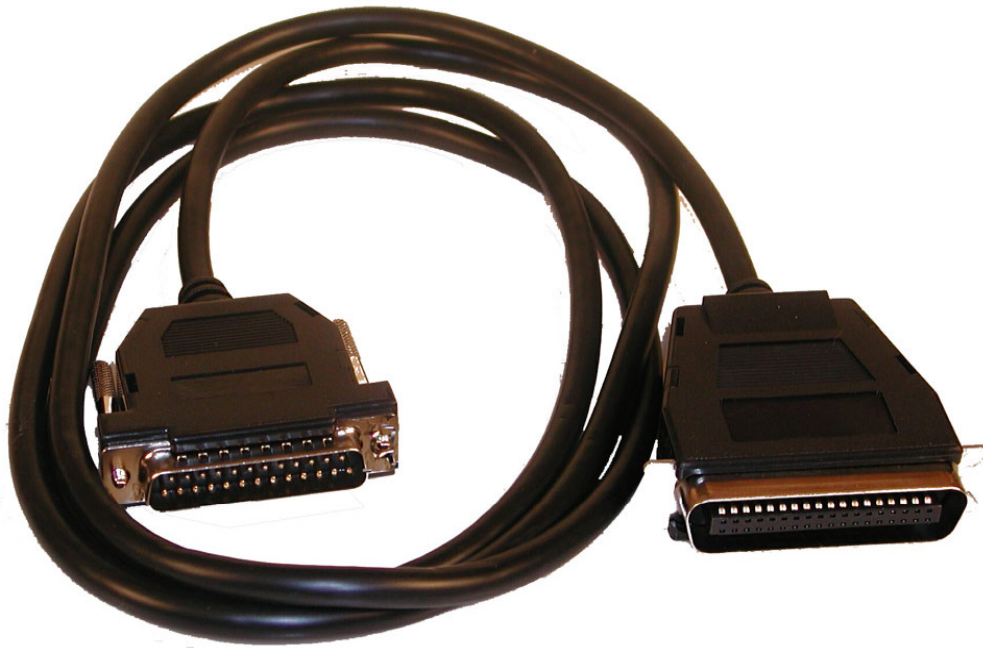

Sandberg Printer Cable Par. 3m BLACK

Med en skrivarkabel kan du ansluta datorn till skrivaren. Skrivaren ska vara en parallellskrivare med anslutning av Centronics-typ, och datorn ska ha en LPT-port. En skrivarkabel kan också användas till att ansluta en skrivare till en switchbox.