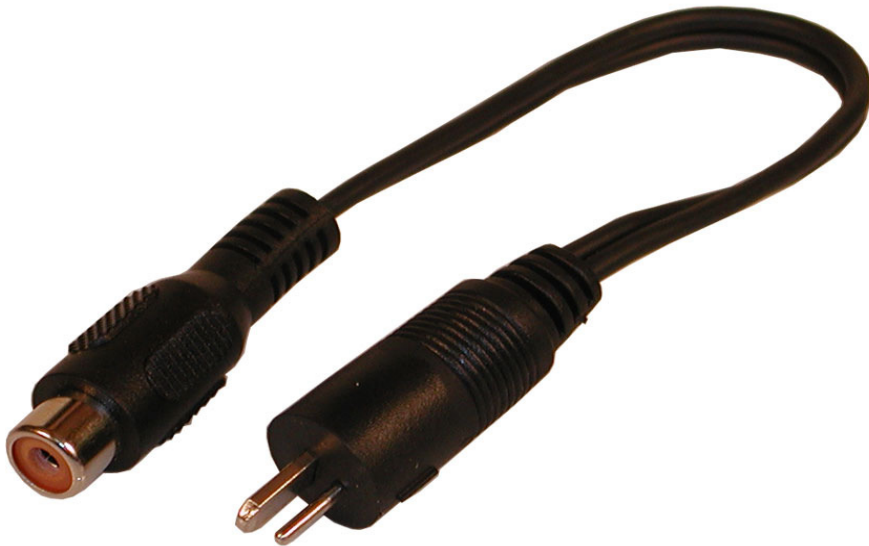

Sandberg Adaptor DIN speak.->RCA-F

Ger dig möjlighet att ansluta en line-enhet direkt till en högtalarutgång med hjälp av en 2-stifts DIN-kontakt. Vid denna typ av anslutning ska du skruva ner volymen så mycket som möjligt.