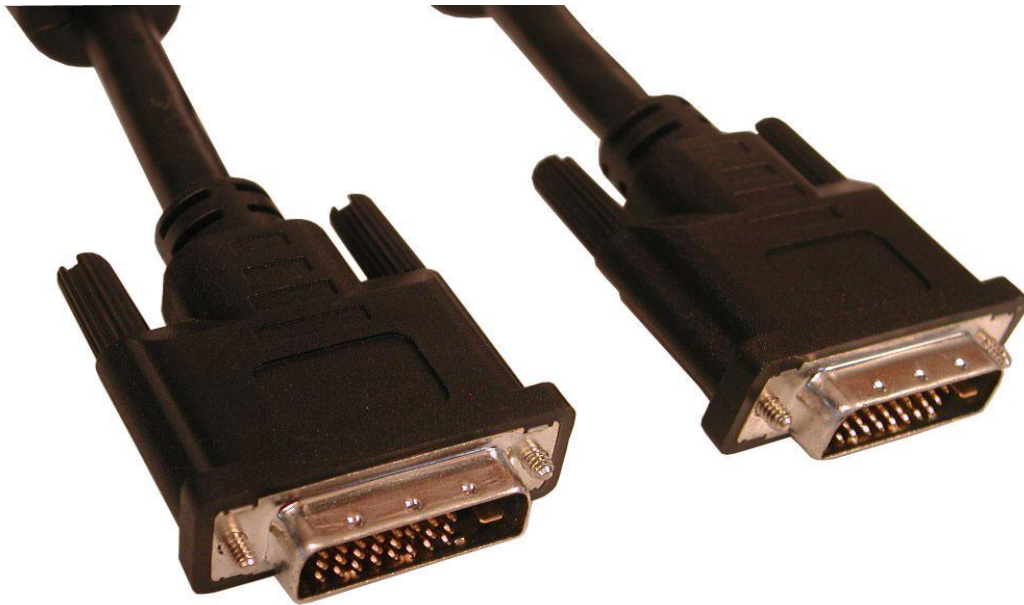

Sandberg Monitor Cable DVI Dual Link, 10m

Med den här DVI-D Dual-Link-kabeln kan du ansluta en DVI-skärm digitalt med en maximal upplösning på 2 048 x 1 536. Kabeln är dubbelskärmad och har störningsreducerande ferritkärnor för att ge optimal bildkvalitet. Observera att denna kabel inte kan användas för överföring av analoga VGA-signaler.