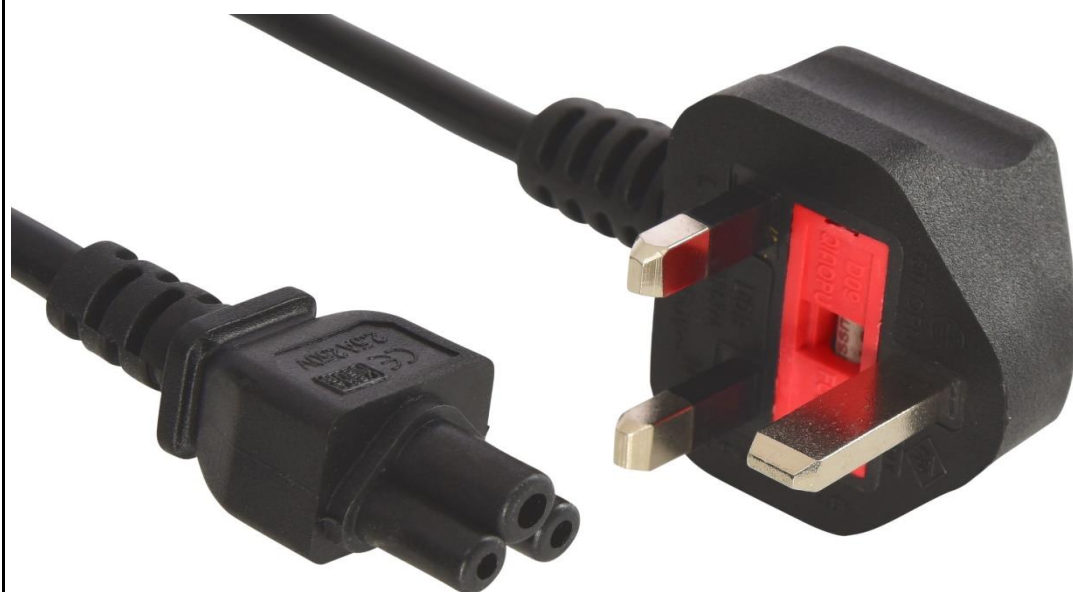

## Sandberg 230V Cable UK-Cloverleaf 1.8 m

Nätkabel med treklöverkontakt som passar i strömförsörjningsenheten till de allra flesta bärbara datorer. Kabeln ansluter strömförsörjningsenheten till eluttaget och förser på så sätt den bärbara datorn med ström.

## Specifikationer

Beskrivning: Sandberg 230V Cable UK-Cloverleaf 1.8 m

//Cables/230V cables & splitters

EAN 5705730509087

### Mått

Paket höjd: 17,2 cm

Paket bredd: 13,0 cm

Paket djup: 4,5 cm

Paket vikt: 211 g