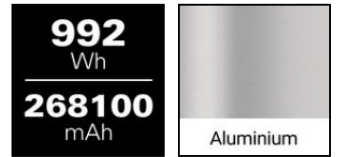

# 420-86

**Sandberg®**  
**ACTIVE**

EAN:

5705730420863

Sandberg Power Station 1000 2xAC mobil güç kaynağımızdır. Cep telefonlarınız, tabletleriniz, dizüstü bilgisayarınız ve özellikle 1000W'a kadar güç sağlayan iki normal 230V elektrik prizi için bol miktarda güce sahip olacaksınız. Kamp gezinizde, teknede, bahçede çalışırken, bir festivalde, video ekipmanınız için veya elektrik kesintisi durumunda evde veya ofiste size yedek güç sağlamaya hazır güvenli bir çözüm olarak kullanın.