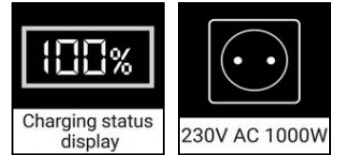

# 420-86

**Sandberg®**  
**ACTIVE**

EAN:

5705730420863

Sandberg Power Station 1000 2xAC mobil güç kaynağımızdır. Cep telefonlarınız, tabletleriniz, dizüstü bilgisayarınız ve özellikle 1000W'a kadar güç sağlayan iki normal 230V elektrik prizi için bol miktarda güce sahip olacaksınız. Kamp gezinizde, teknede, bahçede çalışırken, bir festivalde, video ekipmanınız için veya elektrik kesintisi durumunda evde veya ofiste size yedek güç sağlamaya hazır güvenli bir çözüm olarak kullanın.

## Özellikler

Battery capacity: 268100mAh (992 Wh)
Battery type: LiFePO4
2 x AC EU-wall socket: 230V AC, 50 Hz pure sine wave (Total 1000W max)
2 x DC-port (5525) input/output: 12V-24V (200W max)
1 x Car lighter socket: 12V/10A (120W max)
2 x USB-A output: 5V/2.1A (5V/3A, 9V/3A, 12V/2.25A if USB C not in use)
1 x USB-C PD in/out: 5V/2.4A, 9V/3A, 12V/3A, 15V/3A, 20V/5A (100W max)
1 x USB-C PD out: 5V/3A, 9V/3A, 12V/2.25A (22.5W max)
2 x LED Lamp front + back: White light, 3 modes.
Color LCD display: Chargestatus, temperature, Input + output Wattage.
Silent cooling system, no fan.
Charge temperature: -20~55°C
Discharge temperature: -30~55°C
Storage: temperature: 0~45°C
Weight: 12.5 kg