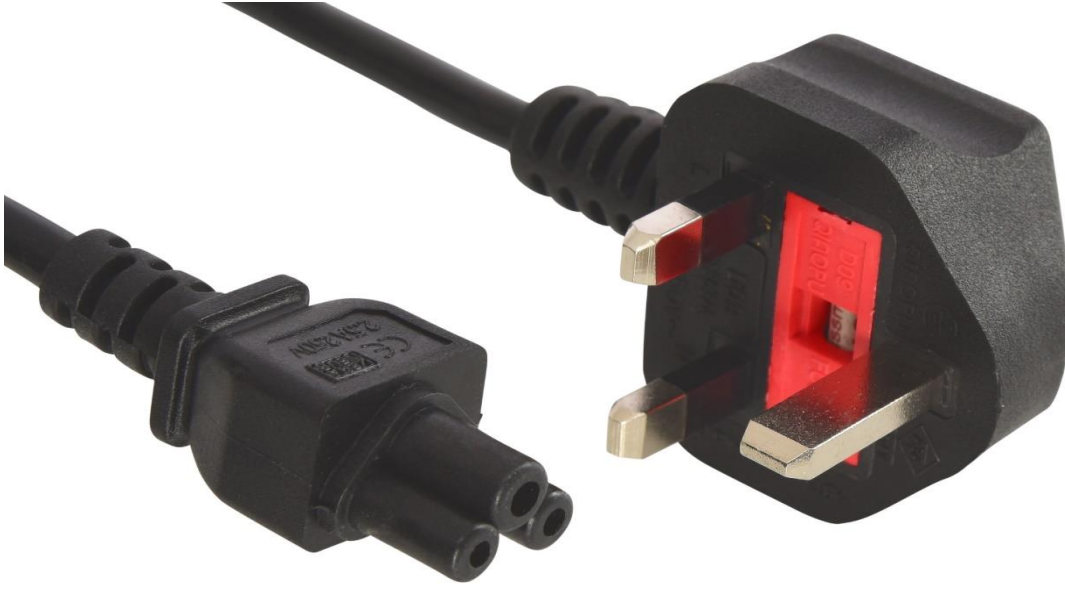

Sandberg 230V Cable UK-Cloverleaf 1.8 m

Çoğu dizüstü bilgisayarın güç girişine uygun "gonca yaprağı" konektörüne sahip elektrik kablosu. Kablo, güç kaynağını bir elektrik prize bağlayarak, dizüstü bilgisayara güç sağlar.

Özellikler

Açıklama: Sandberg 230V Cable UK-Cloverleaf 1.8 m
//Cables/230V cables & splitters
EAN 5705730509087

Paketleme bilgileri

Boyutlar

Paket yükseklik: 17,2 cm
Paket genişlik: 13,0 cm
Paket derinlik: 4,5 cm
Paket ağırlık: 211 g

Bağlantılar

Ürün sayfa: <http://www.sandberg.it/product/230v-cable-uk-cloverleaf-1.8m>
Helpdesk sayfa: <http://www.sandberg.it/support/230v-cable-uk-cloverleaf-1.8m>
Karşıdan yüklemek için: büyük resim: http://files.sandberg.it/products/images/lg/509-08_lg.jpg
Karşıdan yüklemek için: PDF: <http://files.sandberg.it/products/pdf/509-08tr.pdf>